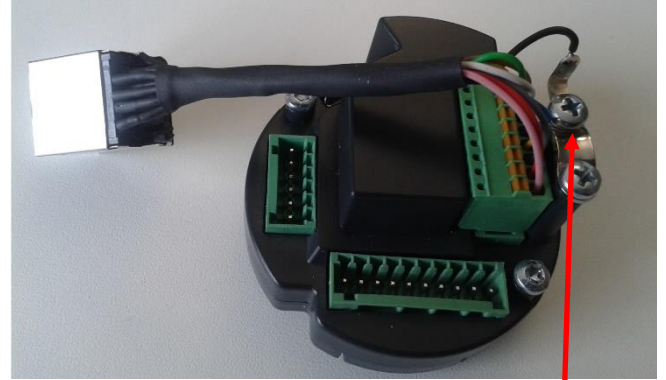

**Montage- und Inbetriebnahmeanleitung**  
*assembly and setup instructions*

Bezeichnung / description	Datafox LAN Adapter / Datafox LAN-adapter
Art.- Nummer / item number	121405

**Demontiert / dismantled**

**Montiert / mounted**

Erdungskontakt zwischen Schelle und Schraube klemmen.  
*Clamp Ground contact between cable clip and screw.*

03.07.2020 Datafox GmbH | Dermbacher Straße 12-14 | 36419 Geisa | Deutschland  
Phone +49 36967-595-0 | Fax +49 36967-595-50 | E-Mail info@datafox.de | Web www.datafox.de  
Seite 1 / 1 121405 Datafox LAN Adapter fuer KYO Oneloc Montageanleitung 2020.07.03.docx

Bezeichnung / description	Datafox LAN Adapter / Datafox LAN-adapter
Art.- Nummer / item number	121405

**Demontiert / dismantled**

**Montiert / mounted**

Erdungskontakt zwischen Schelle und Schraube klemmen.  
*Clamp Ground contact between cable clip and screw.*