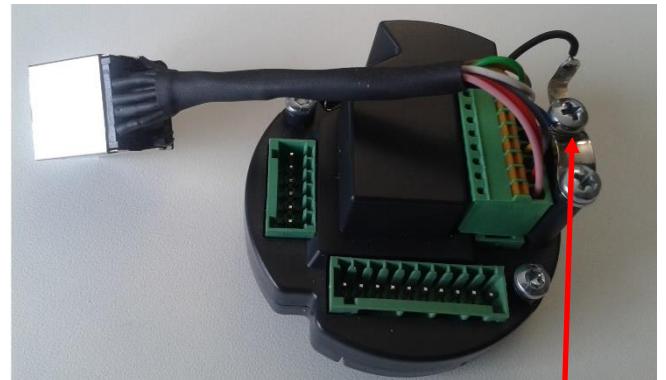

Bezeichnung / description	Datafox LAN Adapter / Datafox LAN-adapter
Art.- Nummer / item number	121405

**Demontiert / dismantled**

**Montiert / mounted**

Erdungskontakt zwischen Schelle und Schraube klemmen.  
*Clamp Ground contact between cable clip and screw.*