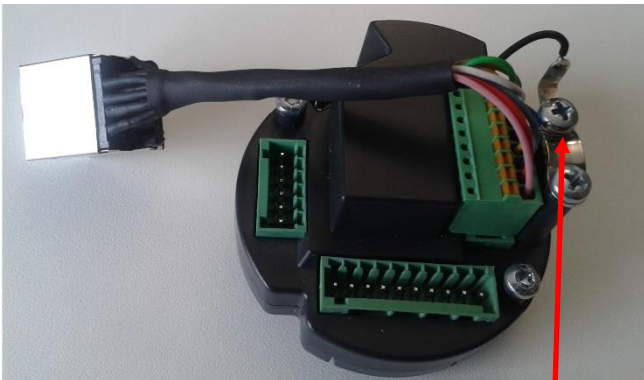

**Montiert / mounted**

Erdungskontakt zwischen Schelle und Schraube klemmen.  
*Clamp Ground contact between cable clip and screw.*

03.07.2020 Datafox GmbH | Dermbacher Straße 12-14 | 36419 Geisa | Deutschland  
Phone +49 36967-595-0 | Fax +49 36967-595-50 | E-Mail info@datafox.de | Web www.datafox.de  
Seite 1 / 1 121405 Datafox LAN Adapter fuer KYO Oneloc Montageanleitung 2020.07.03.docx

Bezeichnung / description	Datafox LAN Adapter / Datafox LAN-adapter
Art.- Nummer / item number	121405

**Demontiert / dismantled**

**Montiert / mounted**

Erdungskontakt zwischen Schelle und Schraube klemmen.  
*Clamp Ground contact between cable clip and screw.*