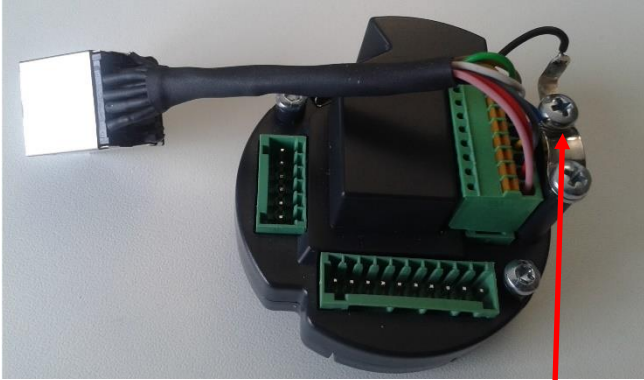

**Montage- und Inbetriebnahmeanleitung**  
*assembly and setup instructions*

Bezeichnung / description	Datafox LAN Adapter / Datafox LAN-adapter
Art.- Nummer / item number	121405

**Demontiert / dismantled**

**Montiert / mounted**

Erdungskontakt zwischen Schelle und Schraube klemmen.  
*Clamp Ground contact between cable clip and screw.*

03.07.2020 Datafox GmbH | Dermbacher Straße 12-14 | 36419 Geisa | Deutschland  
Phone +49 36967-595-0 | Fax +49 36967-595-50 | E-Mail info@datafox.de | Web www.datafox.de  
Seite 1 / 1 121405 Datafox LAN Adapter fuer KYO Oneloc Montageanleitung 2020.07.03.docx

Bezeichnung / description	Datafox LAN Adapter / Datafox LAN-adapter
Art.- Nummer / item number	121405

**Demontiert / dismantled**

**Montiert / mounted**

Erdungskontakt zwischen Schelle und Schraube klemmen.  
*Clamp Ground contact between cable clip and screw.*